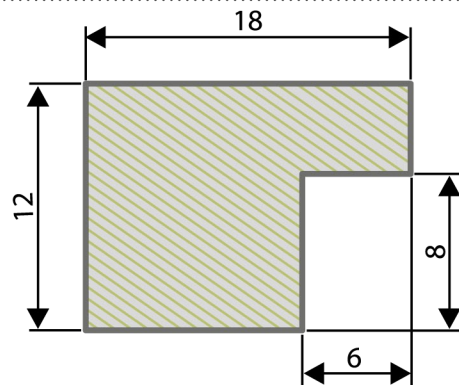

LISTWY WITRYNOWE

Rama - Olcha,
Fresco, Canyon,
Neo, Verical, Stile,
Sparx

Do montażu
witraży we
frontach Rama -
orzech patyna

Rama - orzech
patyna

Do montażu
witraży we
frontach Rama

Ekran, Tafla MDF,
Lider, Merigo,
Safran, Nubis,
Area, Efecto, Tafla
Marino, Tafla Zero

MATERIAŁ: MDF
KOLOR OKLEIN: standardowa do frontów
Ekran i Tafla w kolorze białym, do frontów
Rama w kolorach zgodnych z kolorem frontu
WYMIARY: standardowa długość - 2440 mm
INFORMACJE DODATKOWE: listwa sprzedawana
jest na sztuki