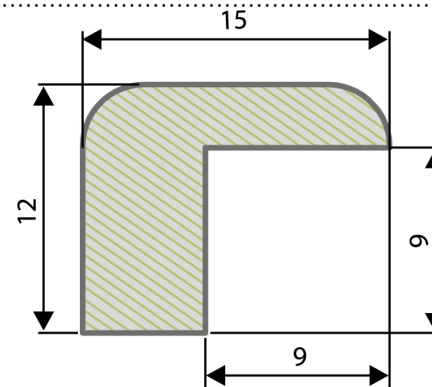

LISTWY WITRYNOWE

Rama - Olcha,
Fresco, Canyon,
Neo, Verical, Stile,
Sparx

Do montażu
witraży we
frontach Rama -
orzech patyna

Rama - orzech
patyna

Do montażu
witraży we
frontach Rama

Ekran, Tafla MDF,
Lider, Merigo,
Safran, Nubis,
Area, Efecto, Tafla
Marino, Tafla Zero

MATERIAŁ: MDF
KOLOR OKLEIN: standardowa do frontów
Ekran i Tafla w kolorze białym, do frontów
Rama w kolorach zgodnych z kolorem frontu
WYMIARY: standardowa długość - 2440 mm
INFORMACJE DODATKOWE: listwa sprzedawana
jest na sztuki