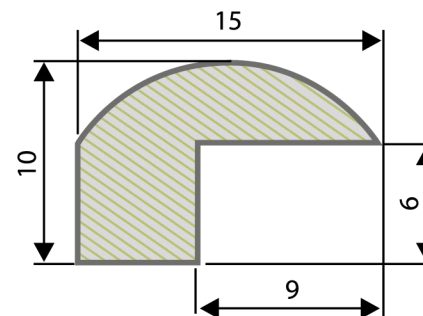

LISTWY WITRYNOWE

Rama - Olcha,
Fresco, Canyon,
Neo, Verical, Stile,
Sparx

Do montażu
witraży we
frontach Rama -
orzech patyna

Rama - orzech
patyna

Do montażu
witraży we
frontach Rama

Ekran, Tafla MDF,
Lider, Merigo,
Safran, Nubis,
Area, Efecto, Tafla
Marino, Tafla Zero

MATERIAŁ: MDF
KOLOR OKLEIN: standardowa do frontów
Ekran i Tafla w kolorze białym, do frontów
Rama w kolorach zgodnych z kolorem frontu
WYMIARY: standardowa długość - 2440 mm
INFORMACJE DODATKOWE: listwa sprzedawana
jest na sztuki