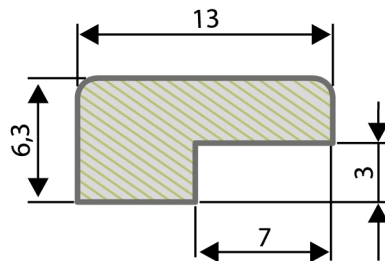

LISTWY WITRYNOWE

Rama - Olcha,
Fresco, Canyon,
Neo, Verical, Stile,
Sparx

Do montażu
witraży we
frontach Rama -
orzech patyna

Rama - orzech
patyna

Do montażu
witraży we
frontach Rama

Ekran, Tafla MDF,
Lider, Merigo,
Safran, Nubis,
Area, Efecto, Tafla
Marino, Tafla Zero

MATERIAŁ: MDF
KOLOR OKLEIN: standardowa do frontów
Ekran i Tafla w kolorze białym, do frontów
Rama w kolorach zgodnych z kolorem frontu
WYMIARY: standardowa długość - 2440 mm
INFORMACJE DODATKOWE: listwa sprzedawana
jest na sztuki