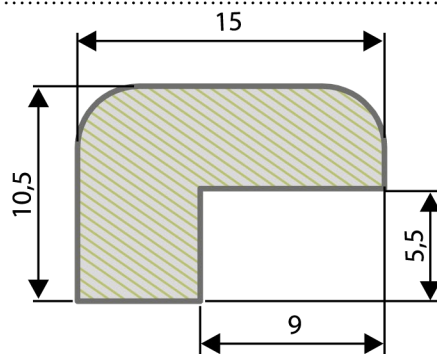

LISTWY WITRYNOWE

Rama - Olcha,
Fresco, Canyon,
Neo, Verical, Stile,
Sparx

Do montażu
witraży we
frontach Rama -
orzech patyna

Rama - orzech
patyna

Do montażu
witraży we
frontach Rama

Ekran, Tafla MDF,
Lider, Merigo,
Safran, Nubis,
Area, Efecto, Tafla
Marino, Tafla Zero

MATERIAŁ: MDF
KOLOR OKLEIN: standardowa do frontów
Ekran i Tafla w kolorze białym, do frontów
Rama w kolorach zgodnych z kolorem frontu
WYMIARY: standardowa długość - 2440 mm
INFORMACJE DODATKOWE: listwa sprzedawana
jest na sztuki